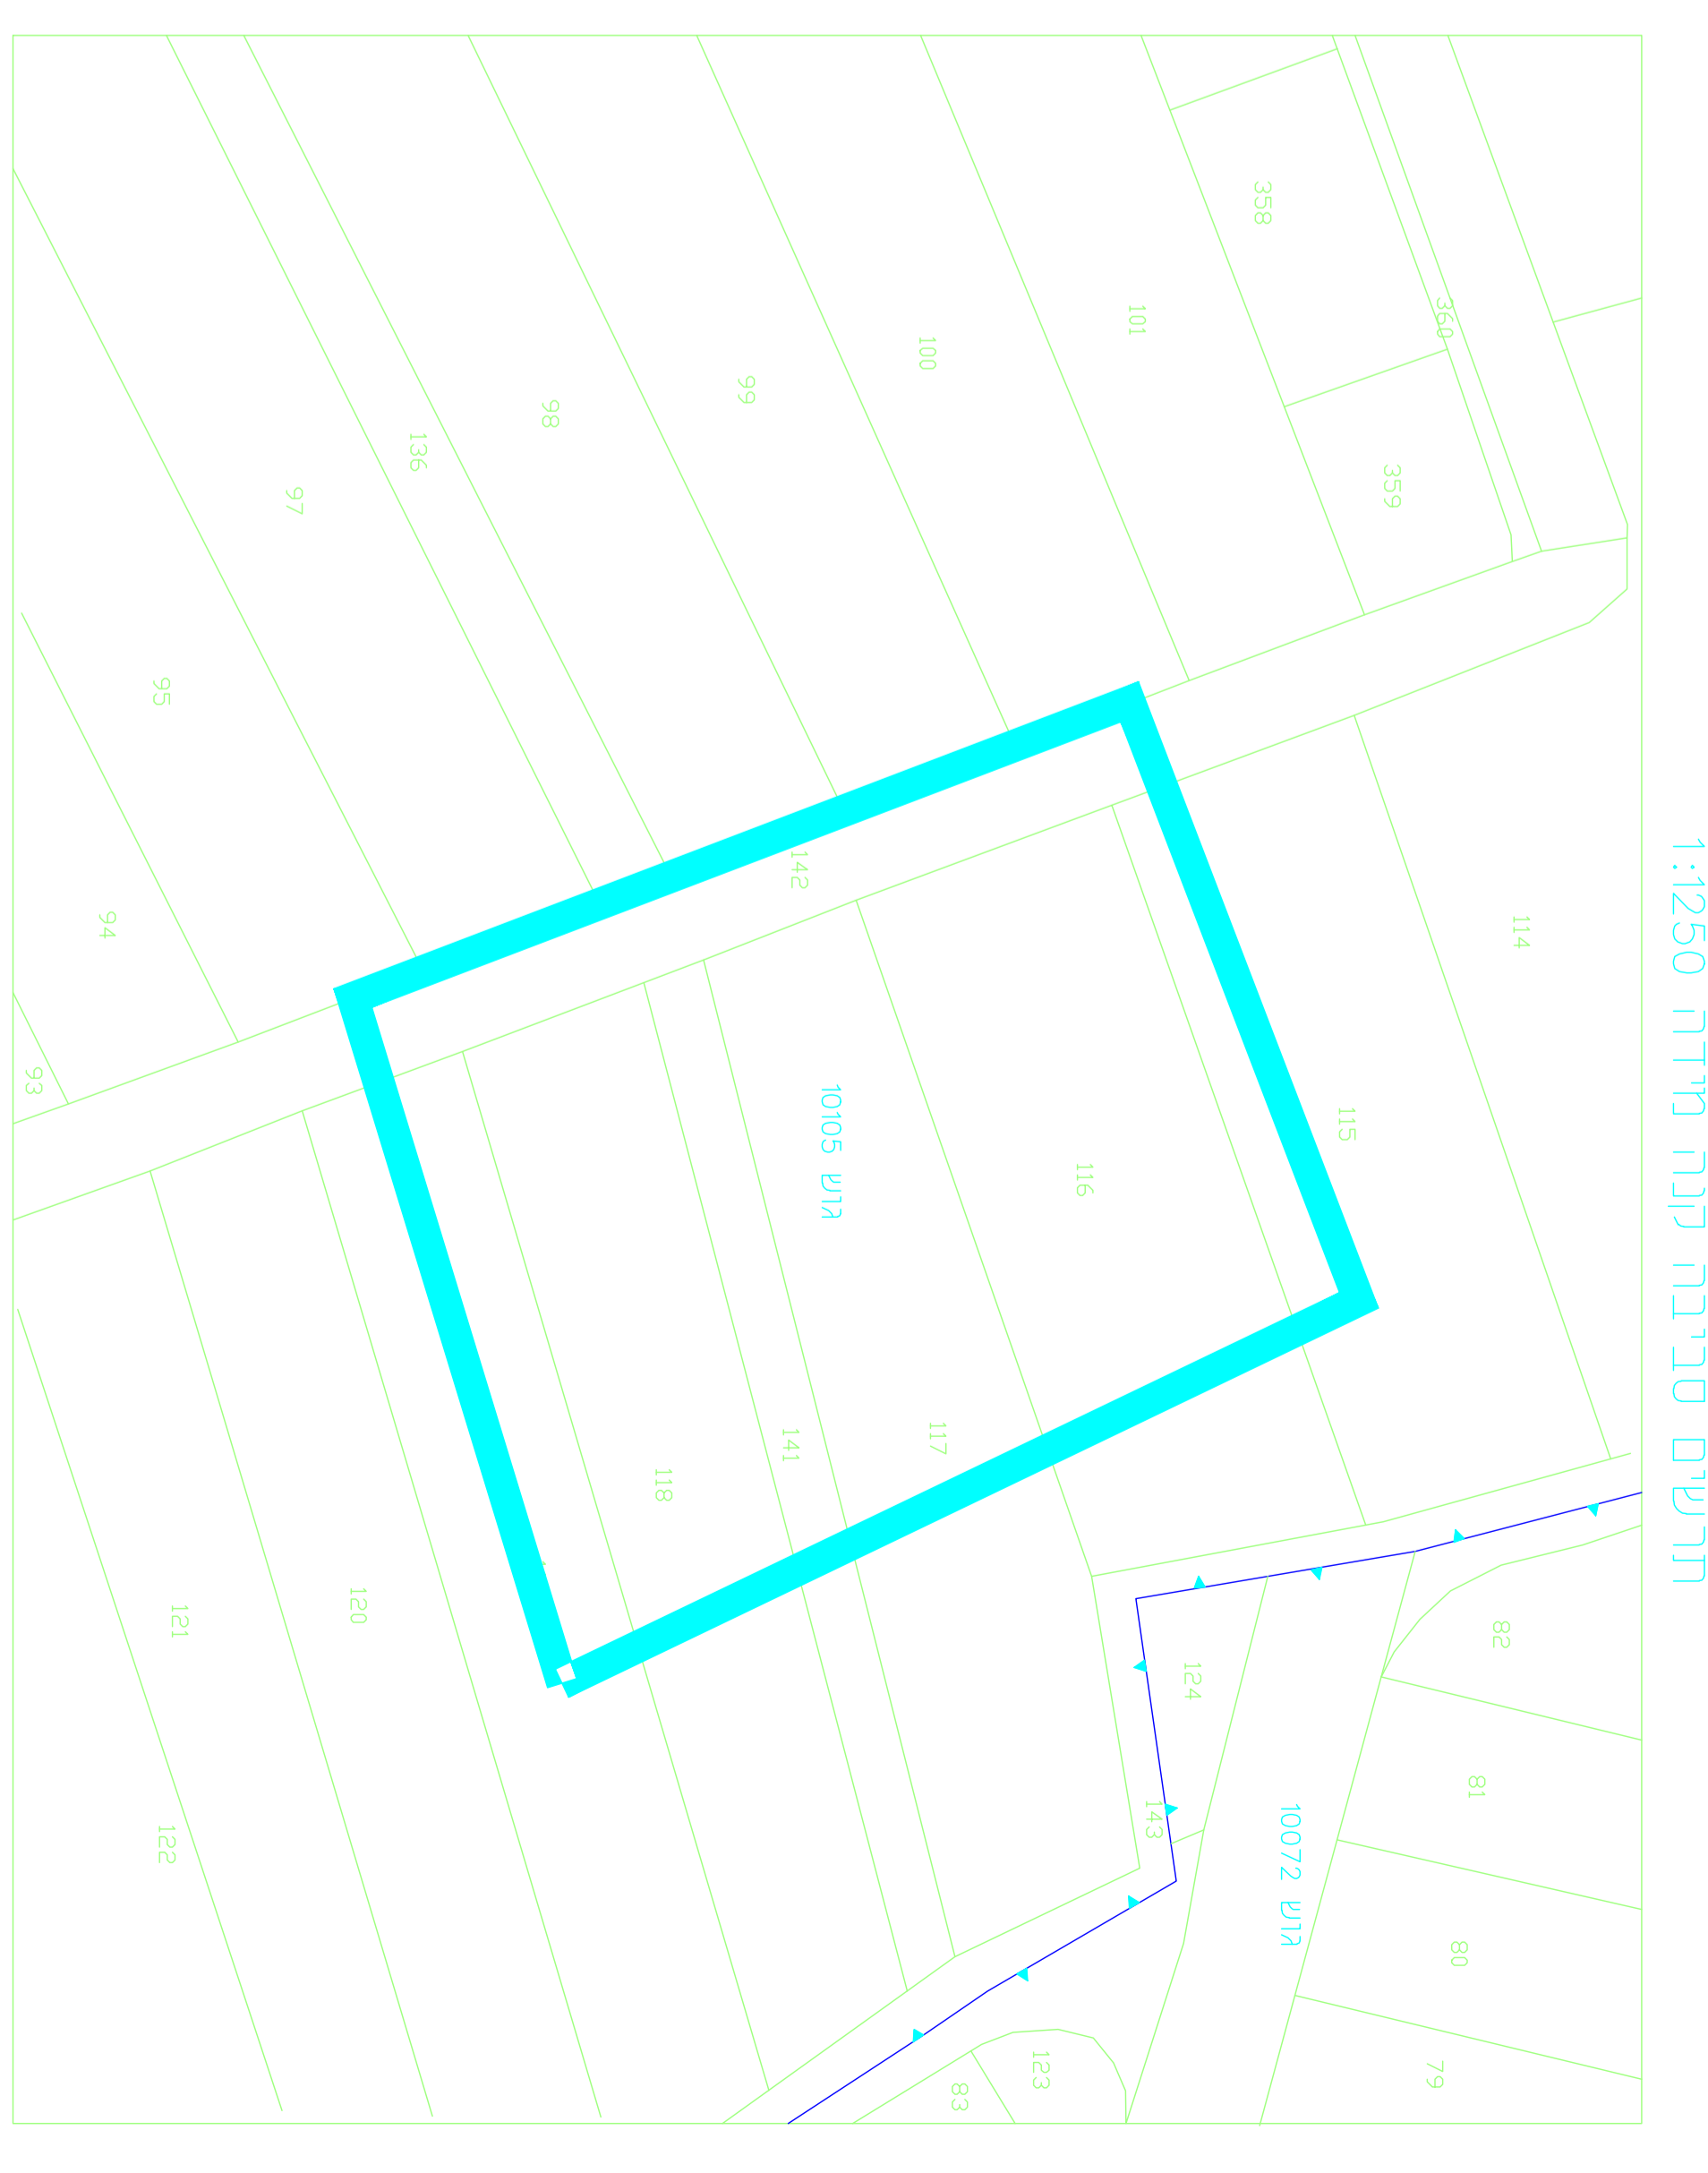

מותן : 116,117,118,141,142 (תק"ט)  
 גוש : 10105  
 תחלקה : 116,117,118,141,142  
 רמת ענבר : מועצה מקומית פתח תקוה-תל אביב

לא נבדק היטב  
 אין אחריות על ידי המערכת והמשרד המנדטורי  
 המשרד המנדטורי אינו אחראי על התוכנית והתוכנית  
 המוצגת אינה מהווה חוזה או תנאי מכירה והיא  
 תכנית המוצגת על ידי המערכת והמשרד המנדטורי  
 המשרד המנדטורי אינו אחראי על התוכנית והתוכנית  
 המוצגת אינה מהווה חוזה או תנאי מכירה והיא

תחלקה : 116,117,118,141,142  
 גוש : 10105  
 תחלקה : 116,117,118,141,142  
 רמת ענבר : מועצה מקומית פתח תקוה-תל אביב