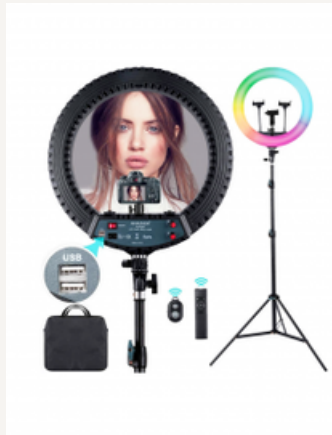

SELFIE RING LIGHT

חצובה 2.1 מ'
עם רינג תאורה 26 ס"מ
מחליף צבעים
דגם: MJ26 RGB

חצובה מחזקת 1.6 מ'
עם רינג 45 ס"מ
6400LM
שלוש תושבות לסלולר
שלט+תיק
דגם: F458RGB

חצובה מחזקת 1.6 מ'
עם רינג 45 ס"מ
8000LM
שלוש תושבות
לסלולר+שלט+תיק
דגם: HQ-18RGB

SELFIE RING LIGHT

חצובה 2.1 מ'
עם רינג תאורה 33 ס"מ
(מחליף צבעים)
דגם: MJ33 RGB

חצובה 2.1 מ'
עם רינג תאורה 35 ס"מ
+ שלט
דגם: YQ-350A

חצובה מחוזקת
מ' 1.6
עם תאורה רינג
45 ס"מ
שלוש תושבות
לסלולר+שלט
תיק נשיאה
דגם: F438

חצובה מחוזקת
מ' 1.6
עם תאורה רינג
56 ס"מ
שלוש תושבות
לסלולר+שלט
תיק נשיאה
דגם: F488

SELFIE RING LIGHT

חצובה 2.1 מ'
עם רינג תאורה 33 ס"מ
שתי תושבות לסלולר+שלט
דגם: LC-328

חצובה מקצועית 1.6 מ'
עם רינג תאורה 26 ס"מ
Gripqi

חצובה 1.6 מ'
עם רינג תאורה 26 ס"מ
שלוש תושבות לסלולר
דגם: Gripqi SK3

SELFIE RING LIGHT

מתקפל וקל לנשיאה
דרגות תאורה שונות
צבעים: שחור / לבן / ורוד
דגם: SK400

מעמד סלפי ל-3 מכשירים
סוללת גיבוי מובנית 8800mAh
ניתן לשימוש בחוץ כ-4 שעות