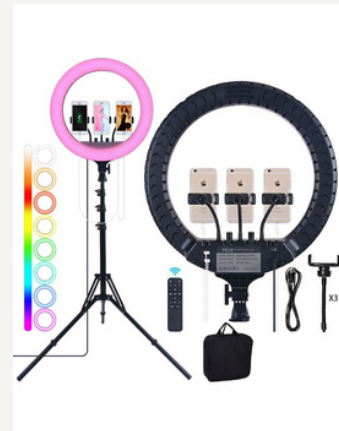

SELFIE RING LIGHT

חצובה 2.1 מ'
עם רינג תאורה 26 ס"מ
מחליף צבעים
דגם: MJ26 RGB

חצובה מחזקת 1.6 מ'
עם רינג 45 ס"מ
6400LM
שלוש תושבות לסלולר
שלט+תיק
דגם: F458RGB

חצובה מחזקת 1.6 מ'
עם רינג 45 ס"מ
8000LM
שלוש תושבות
לסלולר+שלט+תיק
דגם: HQ-18RGB

SELFIE RING LIGHT

חצובה 2.1 מ'
עם רינג תאורה 33 ס"מ
(מחליף צבעים)
דגם: MJ33 RGB

חצובה 2.1 מ'
עם רינג תאורה 35 ס"מ
+ שלט
דגם: YQ-350A

חצובה מחוזקת
מ' 1.6
עם תאורה רינג
45 ס"מ
שלוש תושבות
לסלולר+שלט
תיק נשיאה
דגם: F438

חצובה מחוזקת
מ' 1.6
עם תאורה רינג
56 ס"מ
שלוש תושבות
לסלולר+שלט
תיק נשיאה
דגם: F488

SELFIE RING LIGHT

חצובה 2.1 מ'
עם רינג תאורה 33 ס"מ
שתי תושבות לסלולר+שלט
דגם: LC-328

חצובה מקצועית 1.6 מ'
עם רינג תאורה 26 ס"מ
Gripqi

חצובה 1.6 מ'
עם רינג תאורה 26 ס"מ
שלוש תושבות לסלולר
דגם: Gripqi SK3

SELFIE RING LIGHT

מתקפל וקל לנשיאה
דרגות תאורה שונות
צבעים: שחור / לבן / ורוד
דגם: SK400

מעמד סלפי ל-3 מכשירים
סוללת גיבוי מובנית 8800mAh
ניתן לשימוש בחוץ כ-4 שעות