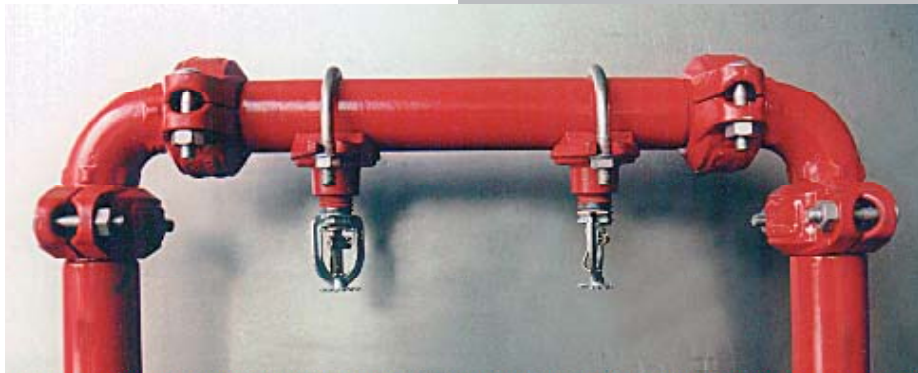

# צינורות מים מפלדה למערכות כיבוי אש אוטומטיות

הצינורות מסדרת סקדיל 10 (SCH-10) מיוצרים בערגול קר ומרותכים מפלדה מעורגלת בחום.

צינורות אלו מיועדים לשימוש במערכות כיבוי אש אוטומטיות, ומיוצרים לפי תקן ישראלי 4314.

■ אורכם הסטנדרטי של הצינורות הוא 6 מטר, אך בתאום עם צינומטל, ניתן להזמין צינורות שחורים באורכים שבין 4.5-6.7 מטר.

■ ניתן להזמין צינורות אלו מצופי אבץ בטבילה חמה (מגולוונים) באורכים שבין 4.5-6.7 מטר.

■ הצינורות מסופקים בקטרים 6" - 1 1/4" בהתאם לתקנים.

הצינורות מסדרת סקדיל 10 (SCH-10) מיוצרים בערגול קר ומרותכים, מפלדה מעורגלת בחום. צינורות אלו מיועדים לשימוש במערכות כיבוי אש אוטומטית, והם מיוצרים בהתאם לתקן הישראלי ת"י 4314.

- אורכם הסטנדרטי של הצינורות הוא 6 מטר, אך בתאום עם צינומטל, ניתן להזמין צינורות שחורים באורכים שבין 4-12.5 מטר.
- ניתן להזמין צינורות אלו, שחורים או מצופי אבץ, בטבילה חמה (מגלוונים) באורכים שבין 4.5-6 מטר.