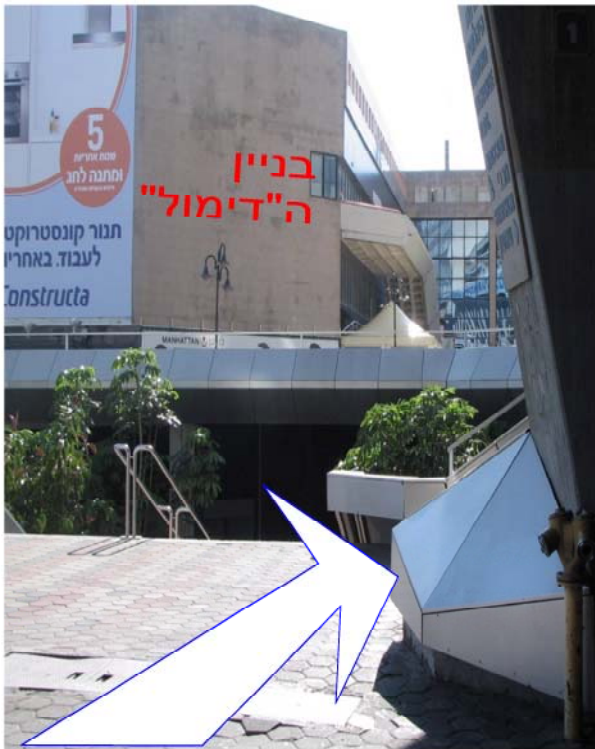

# הוראות למגיעים למרפאה מתחנת המוניות

2. פנו ימינה לכיוון המדרגות העולות למרפסת

1. עלו במדרגות שאחרי תחנת המוניות למרפסת של בניין "מכבי"

3. עלו אל המרפסת והמשיכו ישר לאורך המעקה מימין

4. המשיכו בכיוון החץ עד לדלת המרפאה משמאל