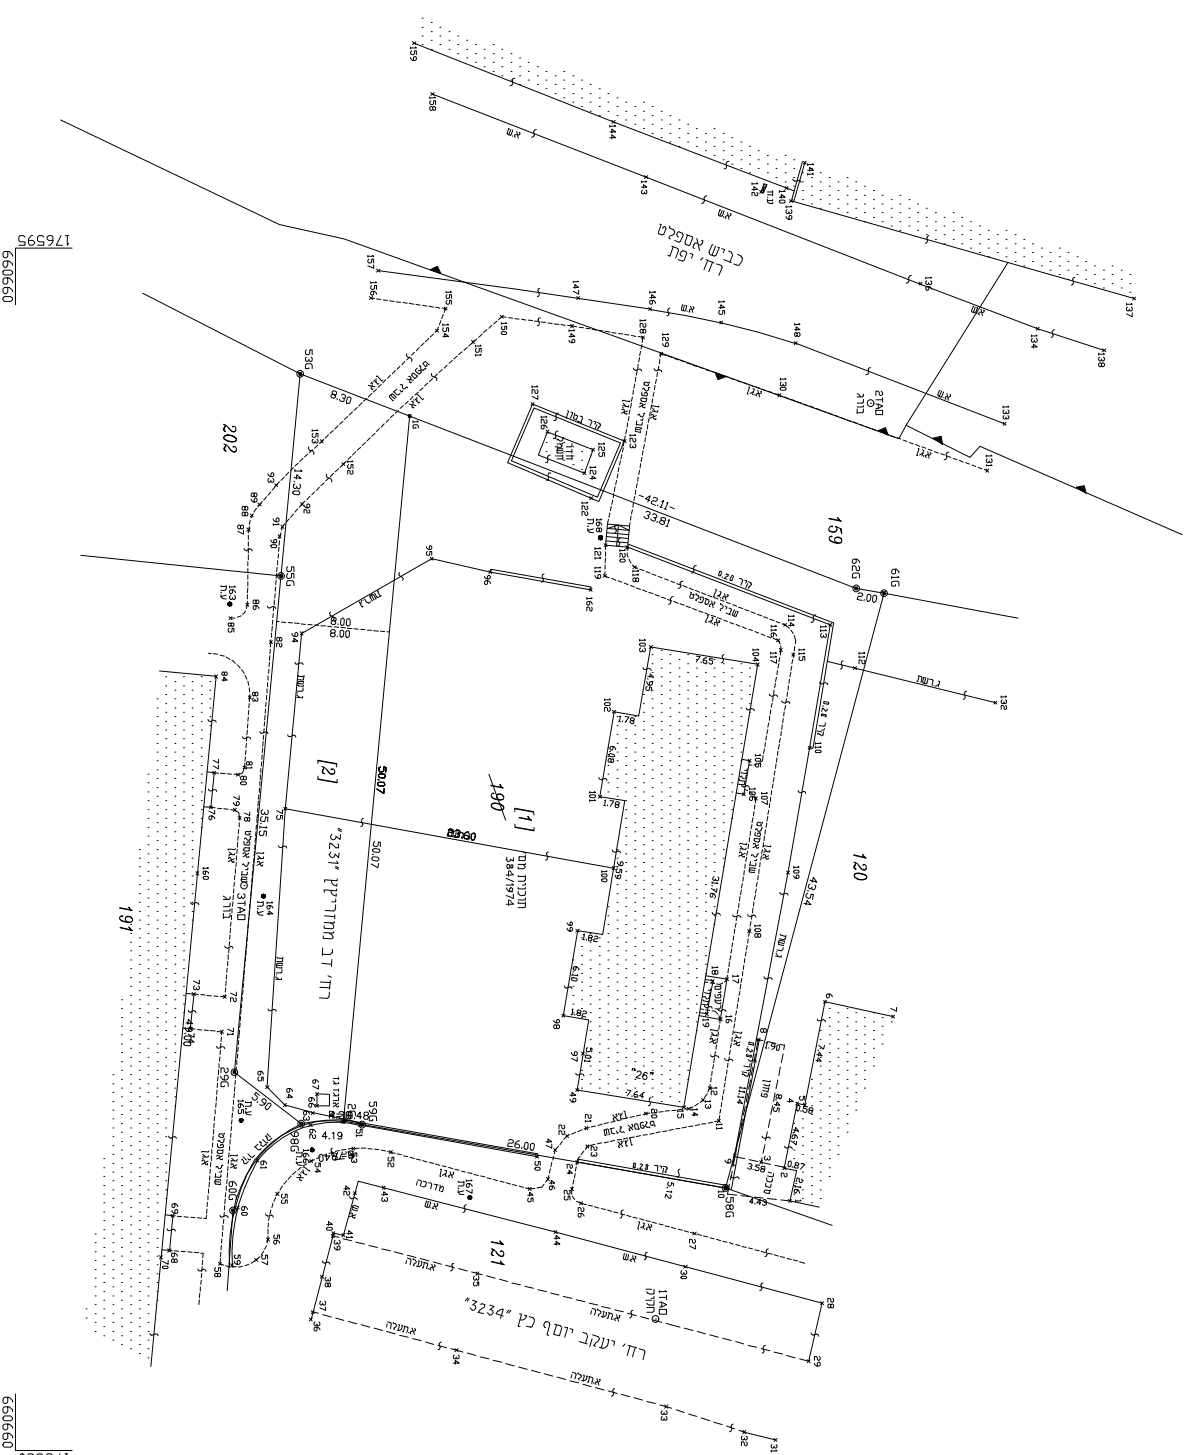

מחוז : תל אביב
נפה : תל אביב-יפו
מקום : תל אביב-יפו
גוש : 7047
תקנה : 190

חוכו עבוי:

660750
176995

660750
176680

השטח	תוכן	שטח	תוכן
1461	1	0.406	2
1867	190		

דדד

- אי מאשי בה כ תכנית זו היא מעתה ונעו של תושבים מתדידה
שבועה ביום 18.04 שנה 2012 וזי הוא מחזר בדין את
מגבלה גבולותיהם של התמפריו המחזרים בה במועד המצוי לעיל.
אי מאשי בה כ ער כיתו את תכנית רפ תמנת ומדידה
נדירות ומפיקות/תענית - 1998 וזי הוא ראוי מאשר כעש נעש נעם
- מאריך מטר ותכנית 22.06.2012
גאולת את צדית
תמנת
- עריכת מערק
באמצע איתו בית 5000
ליי 056-890838
ליי 056-890838
עם תחוד ותמנת
- 122 - תחמת
מספר השד - תחמת

- תגרות:
1. ראגולות ושטח תחילתו שזי לוקח מוספר נעש רישם מספר 1944.
 2. כל רגולות שזיא תואז אחרז דם חומר לא מסוה.
 3. כל סייע רפדידה שזיא תואז אחרז דם חומר סייע רצנת.
 4. תמספרים במספרים מורכבים דם חמפר חלקות אישיים.
 5. רגולות ופסיקים מרודו שזיעה חמפר חלקות.
 6. תמפרות דמפר רגולות קרובע תואז/מחזר/מספר 2563.