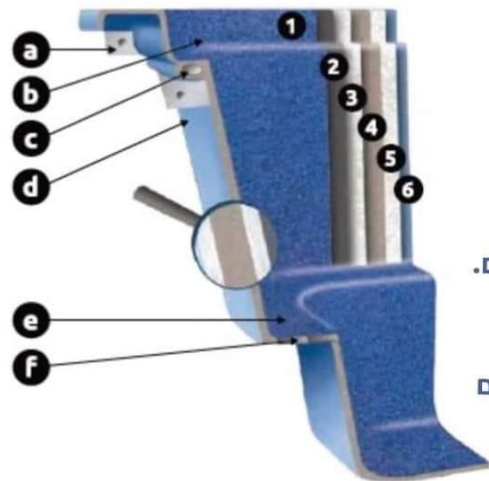

Colors & Structures

STANDARD COLORS

3D SPECIAL COLORS

המבנה הקרמי

1. הגל קוט הגרמני המתקדם בעולם.
2. שכבת הגנה מפני כימיקלים.
3. שכבת פיבר גלאס מחוזת.
4. שכבה קרמית לשימור המאפיינים המכנים והגברת חיי הגוף.
5. שכבות שרף מחוזקת עם סיבי זכוכית.
6. שכבה חיצונית להגנה מפני לחויות וגורמים חיצוניים

- א. הגברה לאחיזה ההקפית
- ב. מייצב לכיסוי אוטומטי
- ג. קורה ראשית לחיזוק הברכה
- ד. חיזוק לעיגון בברכה
- ה+ו. מדרך רגל הכולל קורה היקפית לחיזוק

Dive into dreams...

SKYMIRROR
P O O L S
www.avipiscine.ro