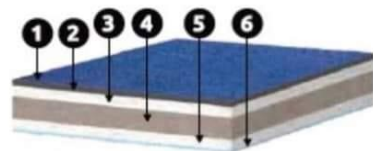

Colors & Structures

STANDARD COLORS

3D SPECIAL COLORS

המבנה הקרמי

1. הגל קוט הגרמני המתקדם בעולם.
2. שכבת הגנה מפני כימיקלים.
3. שכבת פיבר גלאס מחוזת.
4. שכבה קרמית לשימור המאפיינים המכנים והגברת חיי הגוף.
5. שכבות שרף מחוזקת עם סיבי זכוכית.
6. שכבה חיצונית להגנה מפני לחויות וגורמים חיצוניים

- א. הגברה לאחיזה ההקפית
- ב. מייצב לכיסוי אוטומטי
- ג. קורה ראשית לחיזוק הברכה
- ד. חיזוק לעיגון בברכה
- ה+ו. מדרך רגל הכולל קורה היקפית לחיזוק

Dive into dreams...

SKYMIRROR
P O O L S
www.avipiscine.ro