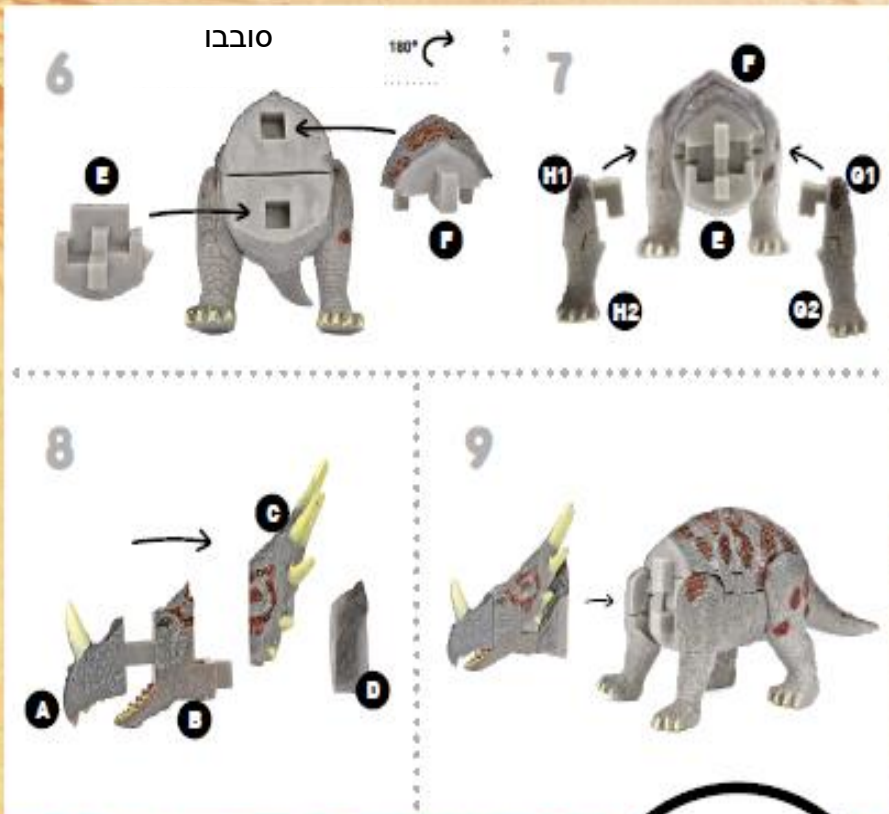

## ביצת דינוזאור ענקית

תכולת המארז: ביצה ענקית, פטיש, אזמל, מברשת, ספוג, מגש, 4 כרטיסים של דינוזאורים

8+

**Buki**  
France

## דיפלודוקוס

מבט מאחור

מבט מלפנים

סטגוזאור

# סטירקוזאורוס

5

מבט מאחור

טירנוזאורוס

משקל

אורך

תפריט מזון

אוכלי צמחים