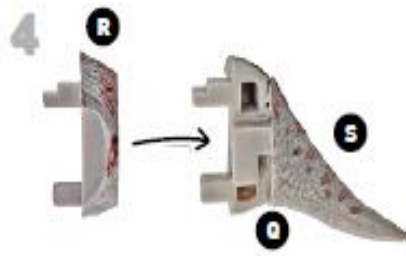

## ביצת דינוזאור ענקית

תכולת המארז: ביצה ענקית, פטיש, אזמל, מברשת, ספוג, מגש, 4 כרטיסים של דינוזאורים

8+

**Buki**  
France

## דיפלודוקוס

מבט מאחור

מבט מלפנים

סטגוזאור

# סטירקוזאורוס

5

מבט מאחור

טירנוזאורוס

משקל

אורך

תפריט מזון

אוכלי צמחים