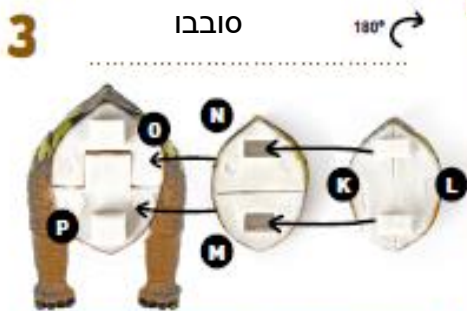

## ביצת דינוזאור ענקית

תכולת המארז: ביצה ענקית, פטיש, אזמל, מברשת, ספוג, מגש, 4 כרטיסים של דינוזאורים

8+

**Buki**  
France

# הרכבת הדינוזאור

בקשו מאדם מבוגר שסייע לכם

## דיפלודוקוס

מבט מאחור

מבט מלפנים

סטגוזאור