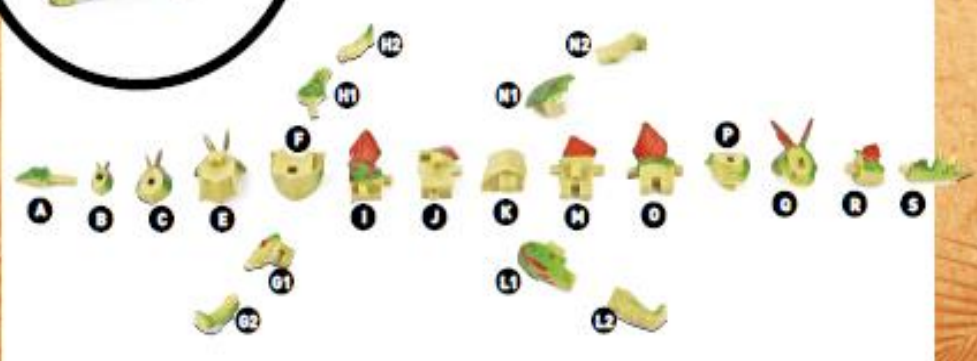

## ביצת דינוזאור ענקית

תכולת המארז: ביצה ענקית, פטיש, אזמל, מברשת, ספוג, מגש, 4 כרטיסים של דינוזאורים

8+

**Buki**  
France

# הרכבת הדינוזאור

בקשו מאדם מבוגר שסייע לכם

## דיפלודוקוס

מבט מאחור

מבט מלפנים

סטגוזאור

# סטירקוזאורוס

5

מבט מאחור

טירנוזאורוס

משקל

אורך

תפריט מזון

אוכלי צמחים