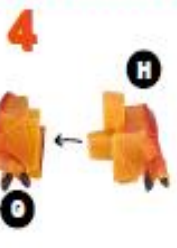

## ביצת דינוזאור ענקית

תכולת המארז: ביצה ענקית, פטיש, אזמל, מברשת, ספוג, מגש, 4 כרטיסים של דינוזאורים

8+

**Buki**  
France

## דיפלודוקוס

מבט מאחור

מבט מלפנים

סטגוזאור

# סטירקוזאורוס

5

מבט מאחור

טירנוזאורוס

משקל

אורך

תפריט מזון

אוכלי צמחים