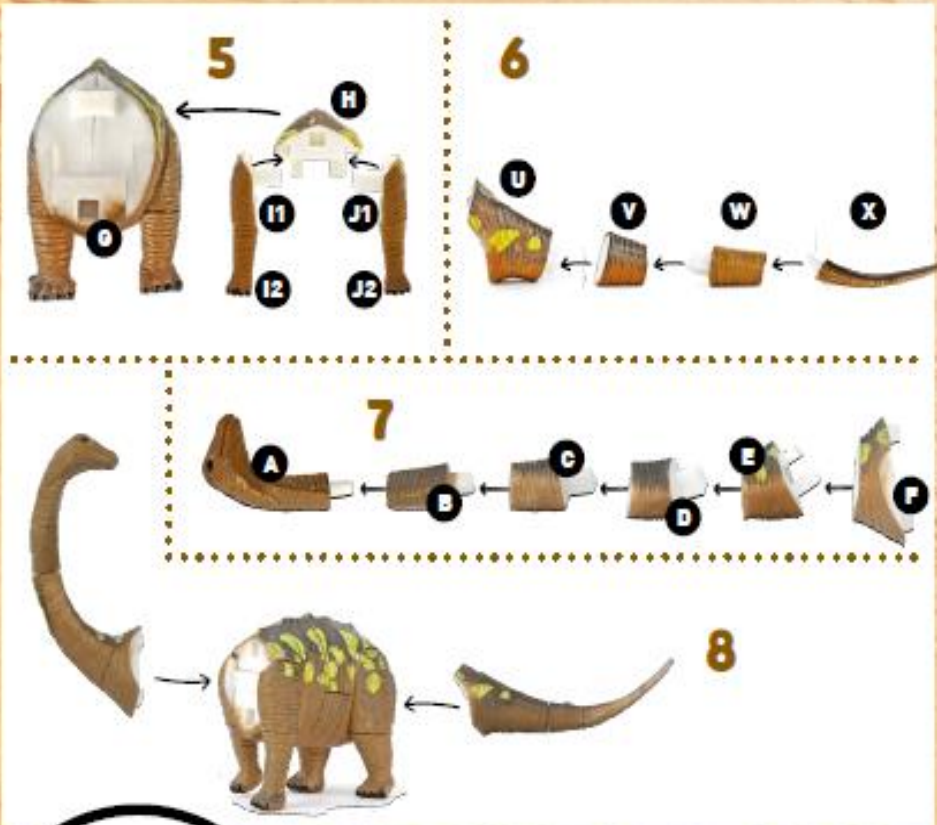

## ביצת דינוזאור ענקית

תכולת המארז: ביצה ענקית, פטיש, אזמל, מברשת, ספוג, מגש, 4 כרטיסים של דינוזאורים

8+

**Buki**  
France

# הרכבת הדינוזאור

בקשו מאדם מבוגר שסייע לכם

## דיפלודוקוס

מבט מאחור

מבט מלפנים

סטגוזאור

# סטירקוזאורוס

5

מבט מאחור

טירנוזאורוס

משקל

אורך

תפריט מזון

אוכלי צמחים