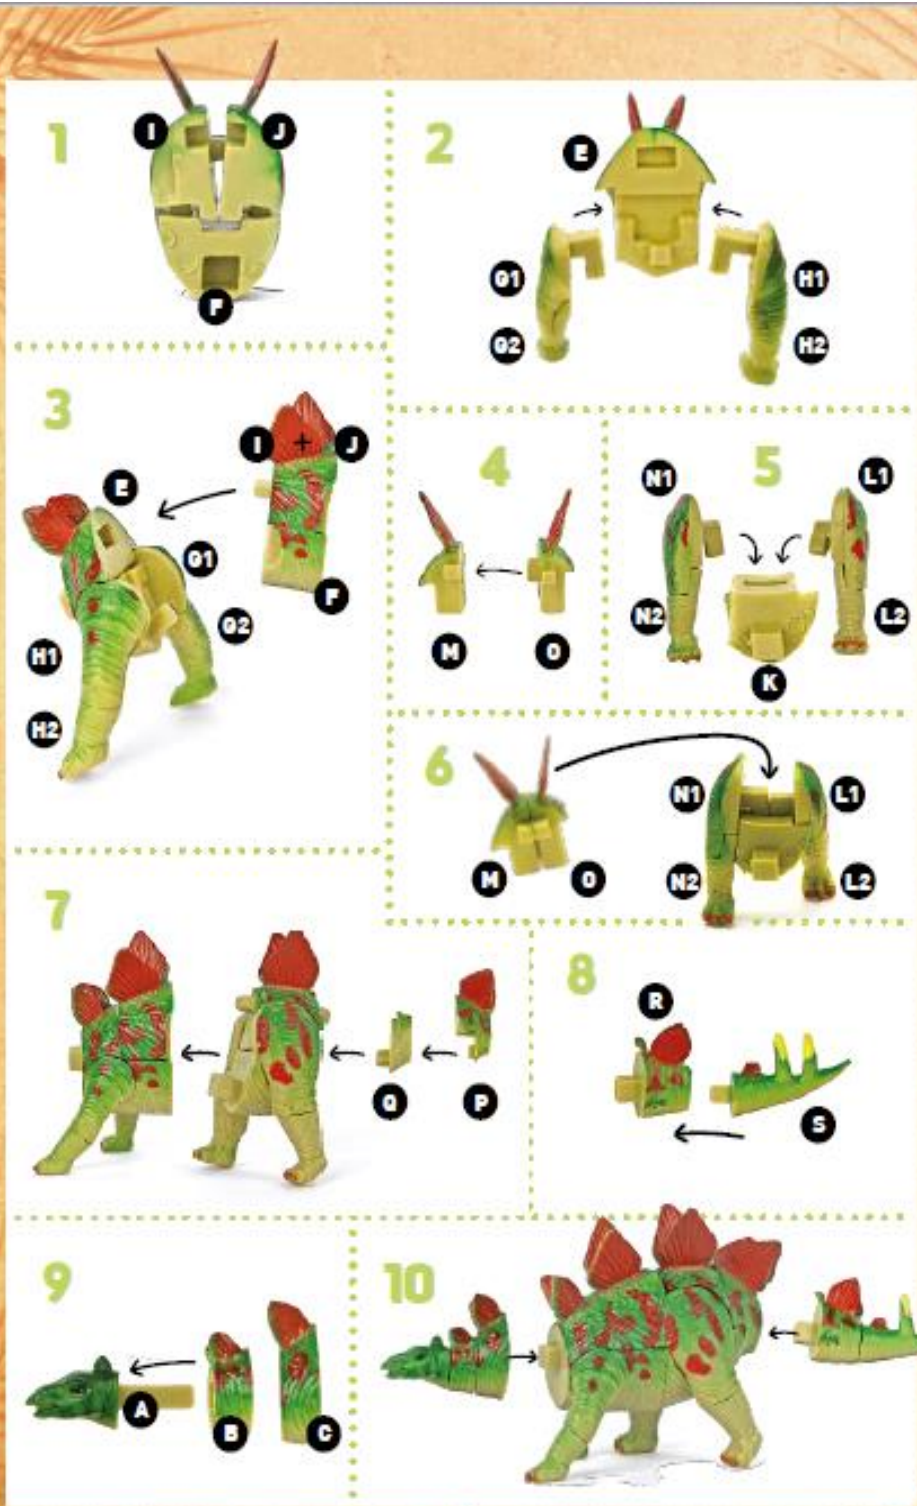

## ביצת דינוזאור ענקית

תכולת המארז: ביצה ענקית, פטיש, אזמל, מברשת, ספוג, מגש, 4 כרטיסים של דינוזאורים

8+

**Buki**  
France

# הרכבת הדינוזאור

בקשו מאדם מבוגר שסייע לכם

## דיפלודוקוס

מבט מאחור

מבט מלפנים

סטגוזאור

# סטירקוזאורוס

5

מבט מאחור

טירנוזאורוס

משקל

אורך

תפריט מזון

אוכלי צמחים