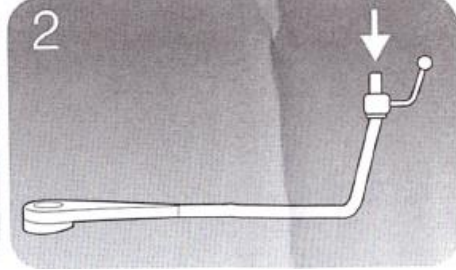

My Desktop Solar System 6+

מערכת השמש השולחנית שלי

הרכבה

סדרו את הזרועות לפי אורך.

הרכיבו את הירח על הזרוע השלישית

הוסיפו מדבקות של כוכבי לכת וחברו את כוכבי הלכת לזרועות, בסדר הבא: כוכב חמה, ונוס, כדור הארץ, מאדים, יופיטר, שבתאי, אורנוס, נפטון. עיינו בחלק האחורי של המארז לקבלת הנחיות נוספות.

אזהרה:

סכנה לחנק: מוצר זה מכיל חלקים קטנים/כדורים קטנים. לא לשימוש על ידי ילדים מתחת לגיל 3.

דחפו את התומך המרכזי היטב לתוך הבסיס עד להקלקה במקום.

הרכיבו את זרועות כוכבי הלכת על גבי התומך המרכזי – קודם כל הזרוע הארוכה ביותר ואחרונה הזרוע הקצרה ביותר. חברו את השמש להחזקת הזרועות במקום.