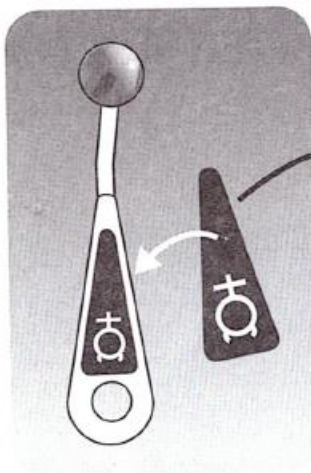

My Desktop Solar System 6+

מערכת השמש השולחנית שלי

הרכבה

סדרו את הזרועות לפי אורך.

הרכיבו את הירח על הזרוע השלישית

הוסיפו מדבקות של כוכבי לכת וחברו את כוכבי הלכת לזרועות, בסדר הבא: כוכב חמה, ונוס, כדור הארץ, מאדים, יופיטר, שבתאי, אורנוס, נפטון. עיינו בחלק האחורי של המארז לקבלת הנחיות נוספות.

אזהרה:

סכנה לחנק: מוצר זה מכיל חלקים קטנים/כדורים קטנים. לא לשימוש על ידי ילדים מתחת לגיל 3.

דחפו את התומך המרכזי היטב לתוך הבסיס עד להקלקה במקום.

הרכיבו את זרועות כוכבי הלכת על גבי התומך המרכזי – קודם כל הזרוע הארוכה ביותר ואחרונה הזרוע הקצרה ביותר. חברו את השמש להחזקת הזרועות במקום.