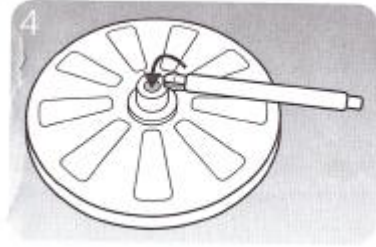

My Desktop Solar System 6+

מערכת השמש השולחנית שלי

הרכבה

סדרו את הזרועות לפי אורך.

הרכיבו את הירח על הזרוע השלישית

הוסיפו מדבקות של כוכבי לכת וחברו את כוכבי הלכת לזרועות, בסדר הבא: כוכב חמה, ונוס, כדור הארץ, מאדים, יופיטר, שבתאי, אורנוס, נפטון. עיינו בחלק האחורי של המארז לקבלת הנחיות נוספות.

אזהרה:

סכנה לחנק: מוצר זה מכיל חלקים קטנים/כדורים קטנים. לא לשימוש על ידי ילדים מתחת לגיל 3.

דחפו את התומך המרכזי היטב לתוך הבסיס עד להקלקה במקום.

הרכיבו את זרועות כוכבי הלכת על גבי התומך המרכזי – קודם כל הזרוע הארוכה ביותר ואחרונה הזרוע הקצרה ביותר. חברו את השמש להחזקת הזרועות במקום.