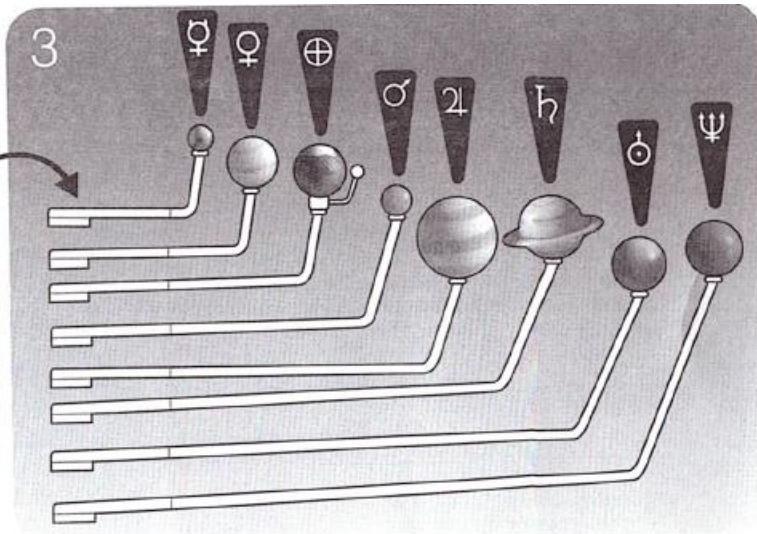

My Desktop Solar System 6+

מערכת השמש השולחנית שלי

הרכבה

סדרו את הזרועות לפי אורך.

הרכיבו את הירח על הזרוע השלישית

הוסיפו מדבקות של כוכבי לכת וחברו את כוכבי הלכת לזרועות, בסדר הבא: כוכב חמה, ונוס, כדור הארץ, מאדים, יופיטר, שבתאי, אורנוס, נפטון. עיינו בחלק האחורי של המארז לקבלת הנחיות נוספות.

אזהרה:

סכנה לחנק: מוצר זה מכיל חלקים קטנים/כדורים קטנים. לא לשימוש על ידי ילדים מתחת לגיל 3.

דחפו את התומך המרכזי היטב לתוך הבסיס עד להקלקה במקום.

הרכיבו את זרועות כוכבי הלכת על גבי התומך המרכזי – קודם כל הזרוע הארוכה ביותר ואחרונה הזרוע הקצרה ביותר. חברו את השמש להחזקת הזרועות במקום.