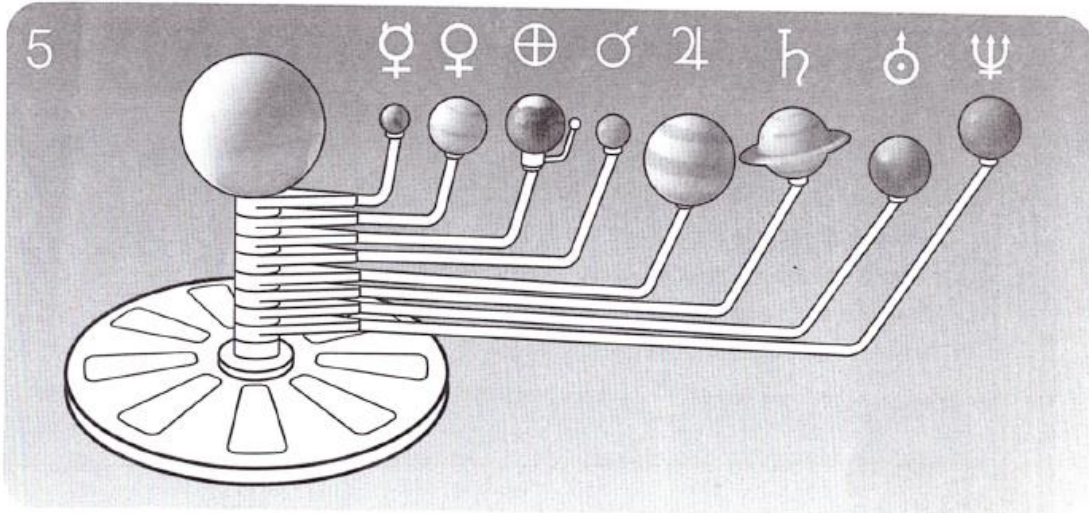

My Desktop Solar System 6+

מערכת השמש השולחנית שלי

הרכבה

סדרו את הזרועות לפי אורך.

הרכיבו את הירח על הזרוע השלישית

הוסיפו מדבקות של כוכבי לכת וחברו את כוכבי הלכת לזרועות, בסדר הבא: כוכב חמה, ונוס, כדור הארץ, מאדים, יופיטר, שבתאי, אורנוס, נפטון. עיינו בחלק האחורי של המארז לקבלת הנחיות נוספות.

אזהרה:

סכנה לחנק: מוצר זה מכיל חלקים קטנים/כדורים קטנים. לא לשימוש על ידי ילדים מתחת לגיל 3.

דחפו את התומך המרכזי היטב לתוך הבסיס עד להקלקה במקום.

הרכיבו את זרועות כוכבי הלכת על גבי התומך המרכזי – קודם כל הזרוע הארוכה ביותר ואחרונה הזרוע הקצרה ביותר. חברו את השמש להחזקת הזרועות במקום.