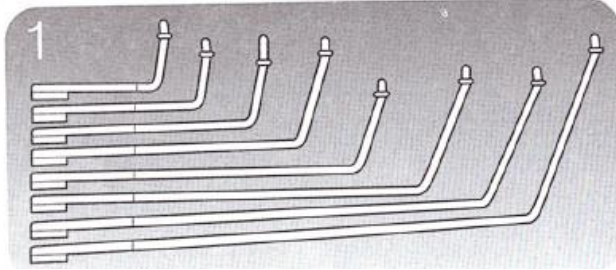

My Desktop Solar System 6+

מערכת השמש השולחנית שלי

הרכבה

סדרו את הזרועות לפי אורך.

הרכיבו את הירח על הזרוע השלישית

הוסיפו מדבקות של כוכבי לכת וחברו את כוכבי הלכת לזרועות, בסדר הבא: כוכב חמה, ונוס, כדור הארץ, מאדים, יופיטר, שבתאי, אורנוס, נפטון. עיינו בחלק האחורי של המארז לקבלת הנחיות נוספות.

אזהרה:

סכנה לחנק: מוצר זה מכיל חלקים קטנים/כדורים קטנים. לא לשימוש על ידי ילדים מתחת לגיל 3.

דחפו את התומך המרכזי היטב לתוך הבסיס עד להקלקה במקום.

הרכיבו את זרועות כוכבי הלכת על גבי התומך המרכזי – קודם כל הזרוע הארוכה ביותר ואחרונה הזרוע הקצרה ביותר. חברו את השמש להחזקת הזרועות במקום.